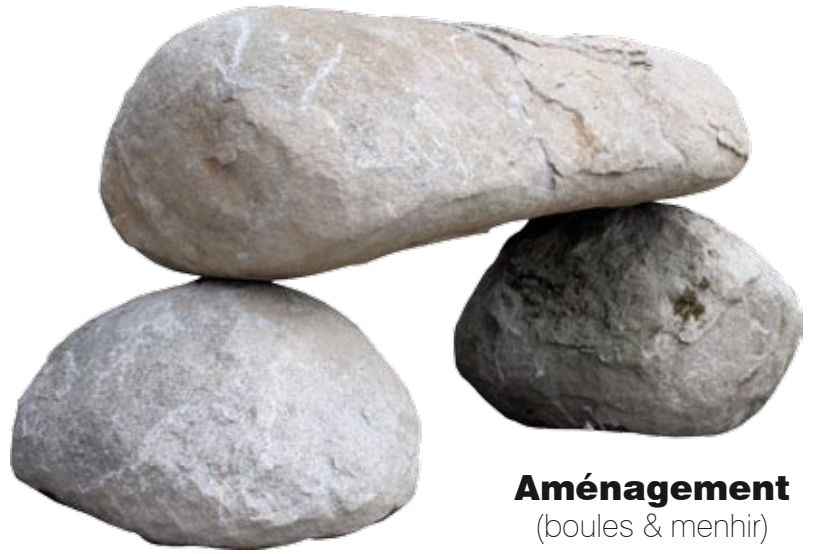

Auge

Vasque

Aménagement
(boules & menhir)

Fontaine

■ **Exemple de produits réalisés en granit du Tarn (finition naturel).**

A partir de pierres à l'état naturel, nous vous proposons une infinité de réalisations (boules, menhirs, dolmens...) pour votre jardin, votre entreprise ou votre ville.